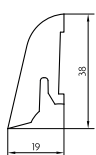

PŘEHLED OBJEDNÁVKOVÝCH POLOŽEK PEDROSS

PL40/20

Lišta se smrkovým jádrem obalená dřevěnou dýhou nebo korkem

SL40

Lišta se smrkovým jádrem obalená dřevěnou dýhou nebo korkem

16x40 Cubica

Lišta se smrkovým jádrem obalená dřevěnou dýhou nebo korkem