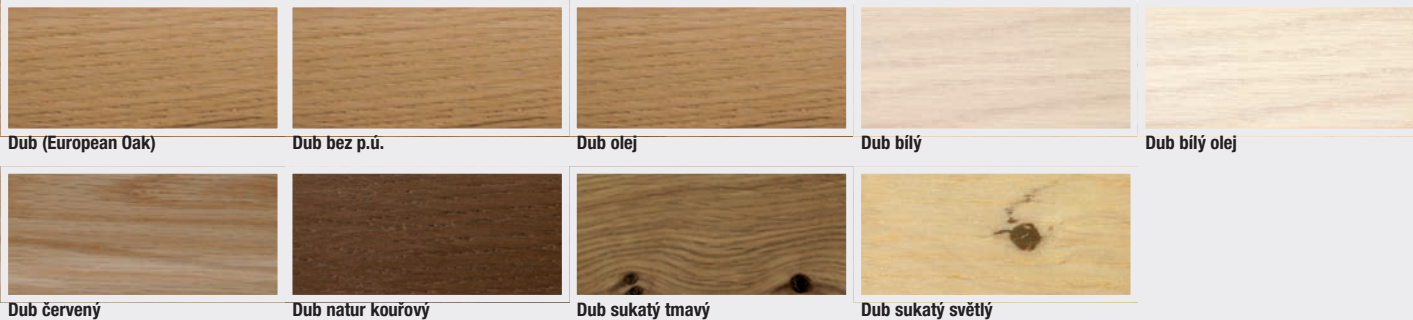

PŘEHLED DŘEVIN

DUBY

TRENDY OAKS (BAREVNÉ DUBY)

KARTÁČOVANÉ, BAREVNÉ DUBY

BÍLÉ LIŠTY

PŘEHLED DŘEVIN

OSTATNÍ DŘEVINY – SVĚTLÉ BARVY

				
Buk světlý (nepařený)	Buk pařený	Buk červený	Javor americký	Jasan
				
Jasan bez p.ú.	Jasan bílý olej	Koto	Olše	Tanganika přírodní
				
Hevea	Borovice	Smrk		