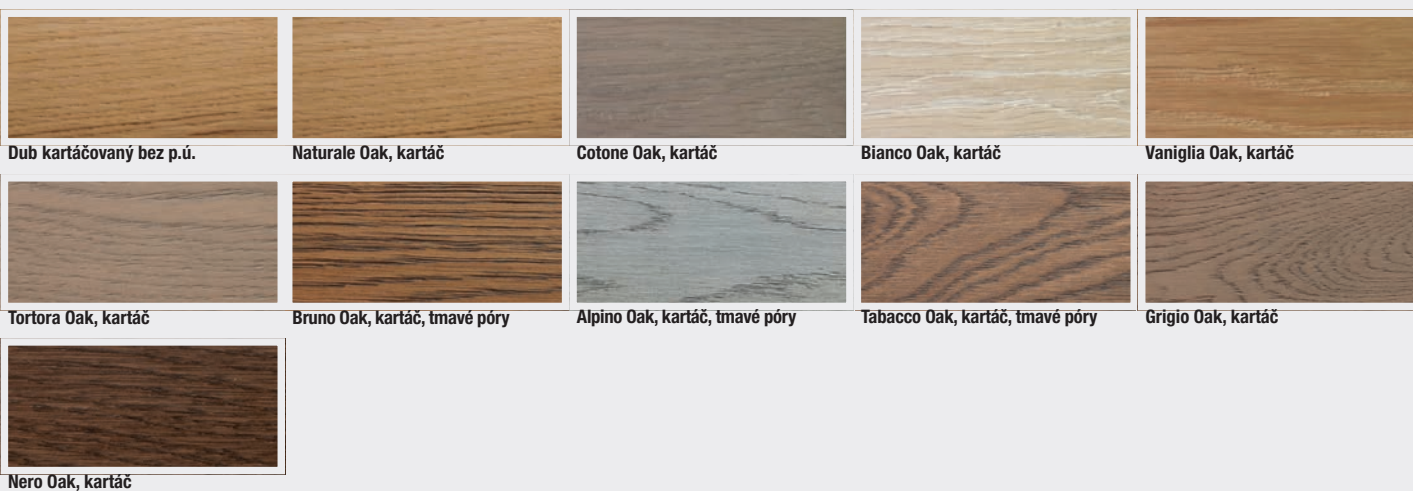

PŘEHLED DŘEVIN

DUBY

TRENDY OAKS (BAREVNÉ DUBY)

KARTÁČOVANÉ, BAREVNÉ DUBY

BÍLÉ LIŠTY

PŘEHLED DŘEVIN

OSTATNÍ DŘEVINY – SVĚTLÉ BARVY

				
Buk světlý (nepařený)	Buk pařený	Buk červený	Javor americký	Jasan
				
Jasan bez p.ú.	Jasan bílý olej	Koto	Olše	Tanganika přírodní
				
Hevea	Borovice	Smrk		