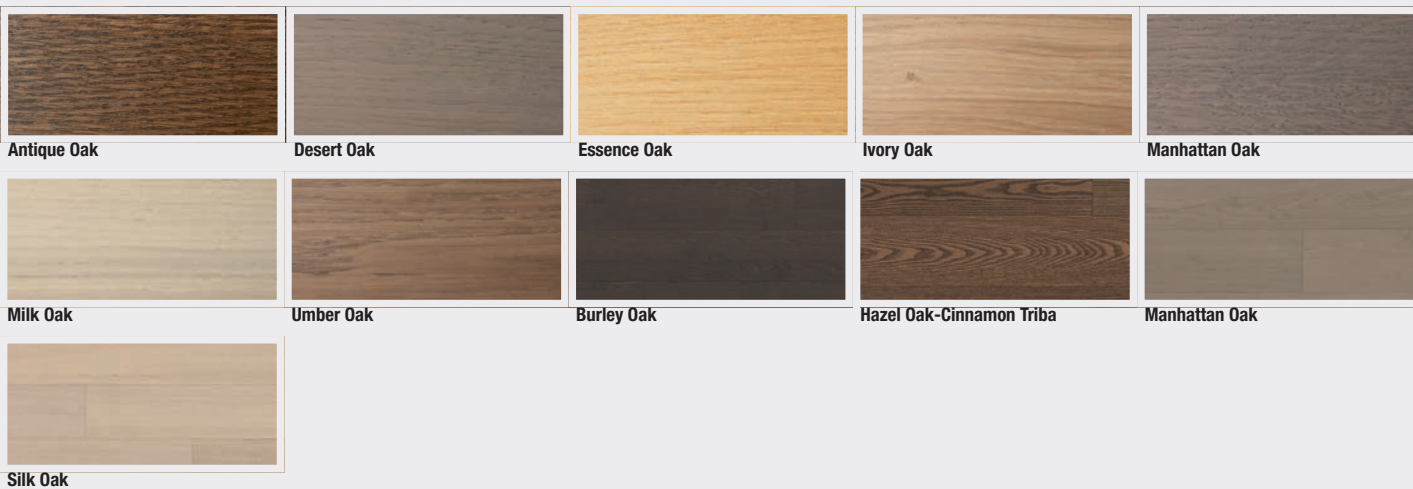

PŘEHLED DŘEVIN

DUBY

TRENDY OAKS (BAREVNÉ DUBY)

KARTÁČOVANÉ, BAREVNÉ DUBY

BÍLÉ LIŠTY

PŘEHLED DŘEVIN

OSTATNÍ DŘEVINY – SVĚTLÉ BARVY

				
Buk světlý (nepařený)	Buk pařený	Buk červený	Javor americký	Jasan
				
Jasan bez p.ú.	Jasan bílý olej	Koto	Olše	Tanganika přírodní
				
Hevea	Borovice	Smrk		